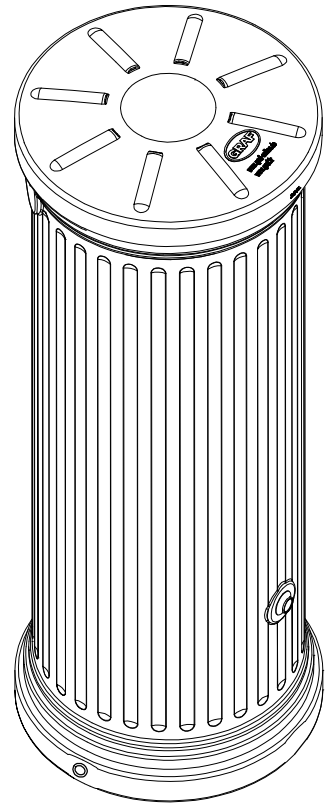

Vorderansicht / View from front
Vista frontal / Vue de face

Hinteransicht / View from back
Vista de atrás / Vue arrière

<p>Säulentank 500 Liter / 132 Gallonen Farbe: sandbeige / steingrau</p>			<p>Artikel-Nr. product no. article no. artículo no.</p> <p>326510 / 326512</p>
<p>GB Column Tank 500 L / 132 gal. sand beige / stone grey</p>	<p>ES Depósitos decorativos Columna 500 L / 132 gal. beige / gris</p>	<p>FR Colonne romaine cylindrique 500 L / 132 gal. sable / gris</p>	<p>revision</p>
<p>gezeichnet drawn</p> <p>ISC</p>	<p>Gewicht weight</p> <p>25 kg</p>	<p>www.garantia.eu info@garantia.eu</p> 	
<p>Datum date</p> <p>2018.12.12</p>	<p>Toleranz tolerance</p> <p>+/- 3%</p>		
<p>Maßstab scale</p> <p>M 1:15</p>	<p>alle Maßangaben in mm [inch] all dimension in mm [inch]</p>		